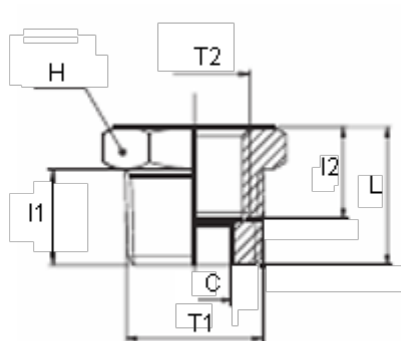

Varenummer: 5891140TR1218  
Beskrivelse: Reduktionsstykke1140TR  
RG1/2" - G1/8"

## Mål

C = 6.0

H = 22

L = 18.0

I1 = 12.5

I2 = 10.0

T1 = 1/2"

T2 = 1/8"